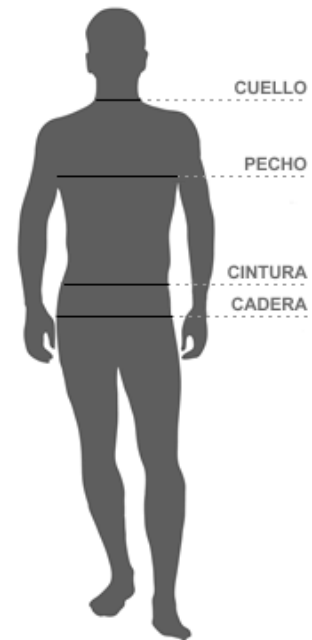

## Guía de tallas de camisas y blusas

Camisas de Hombre		
Cuello (cm)	Pecho (cm)	Talla
40	53,6	S
41,5	56,6	M
42,7	59,7	L
43,9	62,7	XL

Camisas de mujer		
Pecho (cm)	Cintura (cm)	Talla
47	39,5	4
49,1	41,5	6
51	43	8
53,4	45	10
55,8	47,5	12

Blusas de mujer		
Pecho (cm)	Cintura (cm)	Talla
53	49,5	4
55	51,5	6
57	53,5	8
59,5	57	10
61	59,5	12