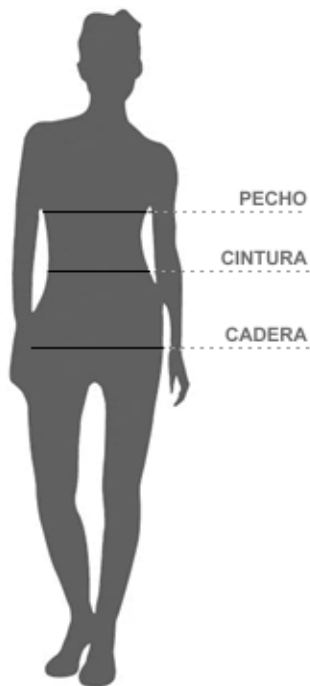

## Guía de tallas de camisas y blusas

Camisas de Hombre		
Cuello (cm)	Pecho (cm)	Talla
40	53,6	S
41,5	56,6	M
42,7	59,7	L
43,9	62,7	XL

Camisas de mujer		
Pecho (cm)	Cintura (cm)	Talla
47	39,5	4
49,1	41,5	6
51	43	8
53,4	45	10
55,8	47,5	12

Blusas de mujer		
Pecho (cm)	Cintura (cm)	Talla
53	49,5	4
55	51,5	6
57	53,5	8
59,5	57	10
61	59,5	12