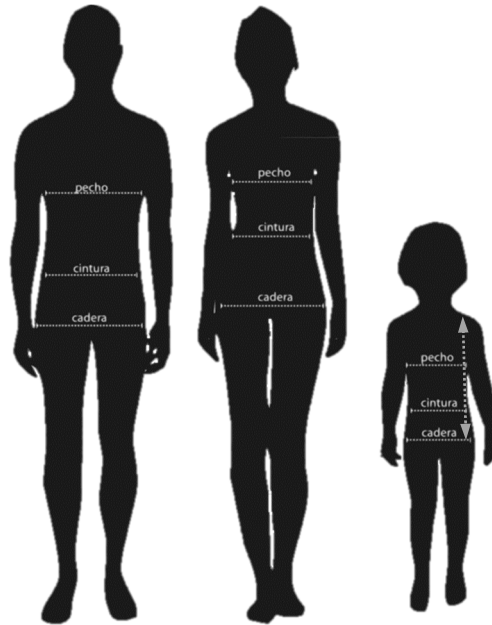

MiaGalia

Guía de tallas de polos

Polos de Hombre	
Pecho (cm)	Talla
60	S
62	M
64	L
66	XL
68	XXL

Polos de Mujer	
Pecho (cm)	Talla
40	XS
43	S
46	M
49	L
52	XL
55	XXL

Polos de niño/a	
Pecho (cm)	Talla
31	4
35	6
38	8
40	10
44	12